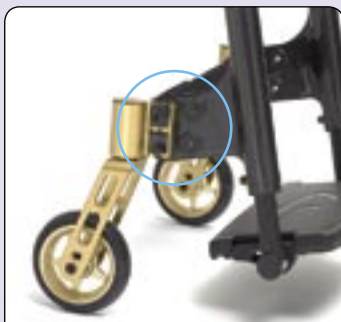

COMPATIBLE

De plus en plus actif !

Les nouvelles possibilités de réglages des roues arrière et avant et du carrossage des roues arrière permettent une personnalisation des performances de conduite et de stabilité du fauteuil. Le nouveau dossier sans poignées à pousser et les protège-vêtements carbone donnent un look résolument plus actif au **küschall® Champion®**.

Version Carbone pour encore plus de légèreté

Avec le châssis Carbone, c'est plus de 600 grammes gagnés sur le poids total du fauteuil et une manipulation du fauteuil encore plus aisée. La version Carbone couvre pratiquement l'ensemble des tailles du fauteuil.

Caractéristiques et options

Système unique de pliage

Système permettant le pliage avec une seule main et en un seul mouvement.

Très compact

Une fois plié grâce à son clip de maintien.

Dossiers rigides MatrX

Disponibles en option montée (Siège de série modulaire et évolutif).

2 positions de fourche

Pour une position personnalisée au niveau de l'équilibre avant du fauteuil.

Dynamic

Active

2 platines arrière

Pour faire le bon choix entre stabilité et conduite active.